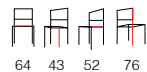

Technical details

64 43 52 76

12 kg

0,50 m²

1 pc

NEW COLLECTIONS

pg 220-221

loft