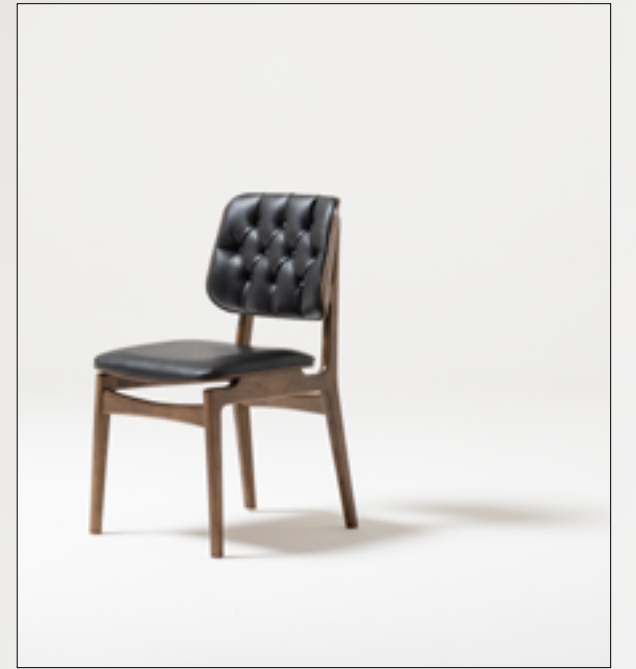

Technical details

chair   50 46 47 85 8,5 kg 0,40 m³ 2 pcs

M

melinda

b e l l a

donna

armina

alba